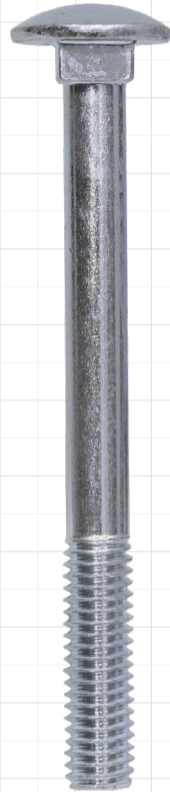

## TORNILLOS FAMILIA 02235 Y 05207

### TORNILLO CABEZA DE COCHE EN ACERO CINCADO ASME B18.5

**014 100**  
1/4" X 1"

**014 112**  
1/4" X 1 1/2"

**014 200**  
1/4" X 2"

**014 212**  
1/4" X 2 1/2"

**038 112**  
3/8" X 1 1/2"

**038 200**  
3/8" X 2"

**038 212**  
3/8" X 2 1/2"

**038 300**  
3/8" X 3"

**038 400**  
3/8" X 4"

### TORNILLO AUTORROSCANTE CABEZA PLANA

**14 112**  
1/4" X 1 1/2"

**14 2**  
1/4" X 2"

**14 212**  
1/4" X 2 1/2"

**14 4**  
1/4" X 4"

**14 5**  
1/4" X 5"

**14 6**  
1/4" X 6"

**516 112**  
5/16" X 1 1/2"