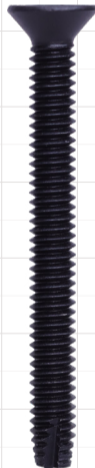

## TORNILLOS FAMILIA 02235 Y 05207

### TORNILLO CABEZA DE COCHE EN ACERO CINCADO ASME B18.5

**014 100**  
1/4" X 1"

**014 112**  
1/4" X 1 1/2"

**014 200**  
1/4" X 2"

**014 212**  
1/4" X 2 1/2"

**038 112**  
3/8" X 1 1/2"

**038 200**  
3/8" X 2"

### TORNILLO AUTORROSCANTE CABEZA PLANA

**14 112**  
1/4" X 1 1/2"

**14 2**  
1/4" X 2"

**14 212**  
1/4" X 2 1/2"

**14 4**  
1/4" X 4"

**14 5**  
1/4" X 5"

**14 6**  
1/4" X 6"

**516 112**  
5/16" X 1 1/2"

**516 2**  
5/16" X 2"

**516 212**  
5/16" X 2 1/2"

**516 4**  
5/16" X 4"