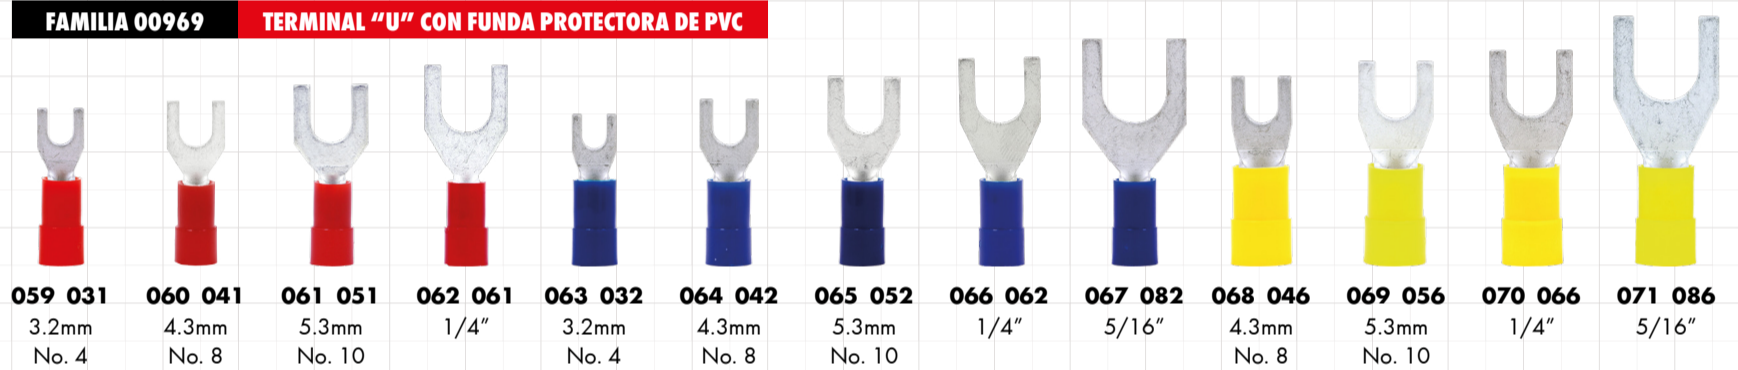

FAMILIA 00969

TERMINAL "U" CON FUNDA PROTECTORA DE PVC