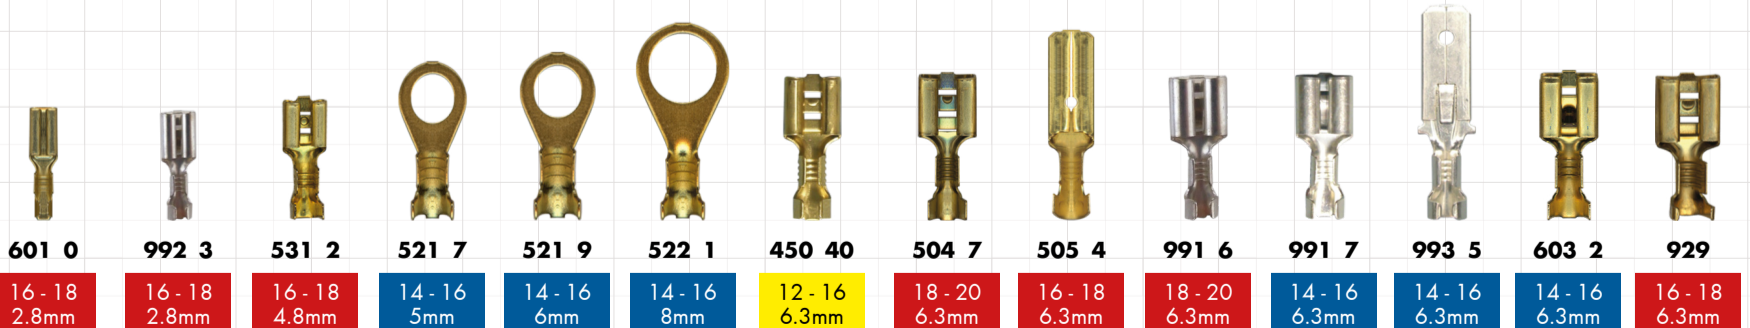

Rojo: 20 - 16

Azul: 16 - 14

Amarillo: 12 - 10

FAMILIA 00555

CONECTORES DE ARNÉS Y DERIVADORES

083 001 C. 22/18	951 1 C. 20/16	084 002 C. 18/14	952 1 C. 20/16	085 005 C. 12/10	510 0 C. 20/18	091 510 C. 16	092 511 C. 14	093 512 C. 12/10	924 000 26 - 24	924 001 16 - 14	924 002 22 - 18	924 003 26 - 24
----------------------------	--------------------------	----------------------------	--------------------------	----------------------------	--------------------------	-------------------------	-------------------------	----------------------------	---------------------------	---------------------------	---------------------------	---------------------------

EMPALME TERMOCONTRÁCTIL CON SILICÓN

EMPALME TERMOCONTRÁCTIL CON ESTAÑO

FAMILIA 00555

DERIVADORES DE CORRIENTE

001 080 C. 22/18	002 081 C. 18/14	005 082 C. 12/10
----------------------------	----------------------------	----------------------------

FAMILIA 00555

CASQUILLOS

086 744 7.4mm C. 22/14	087 099 9.9mm C. 22/14	088 110 11.0mm C. 22/14	089 130 13.0mm C. 22/14
-------------------------------------	-------------------------------------	--------------------------------------	--------------------------------------

FAMILIA 00558

TERMINALES ELÉCTRICAS

601 0 16 - 18 2.8mm	992 3 16 - 18 2.8mm	531 2 16 - 18 4.8mm	521 7 14 - 16 5mm	521 9 14 - 16 6mm	522 1 14 - 16 8mm	450 40 12 - 16 6.3mm	504 7 18 - 20 6.3mm	505 4 16 - 18 6.3mm	991 6 18 - 20 6.3mm	991 7 14 - 16 6.3mm	993 5 14 - 16 6.3mm	603 2 14 - 16 6.3mm	929 16 - 18 6.3mm
----------------------------------	----------------------------------	----------------------------------	--------------------------------	--------------------------------	--------------------------------	-----------------------------------	----------------------------------	----------------------------------	----------------------------------	----------------------------------	----------------------------------	----------------------------------	--------------------------------