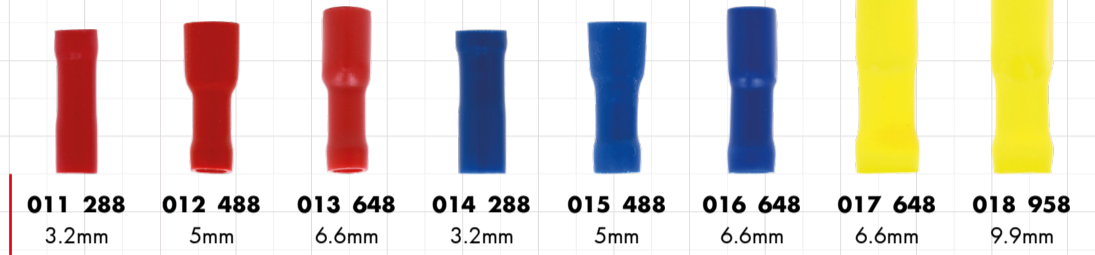

TERMINAL FASTÓN CON DERIVADOR MACHO

TERMINAL CILÍNDRICO MACHO

TERMINAL CILÍNDRICO HEMBRA

Rojo: 20 - 16
Azul: 16 - 14
Amarillo: 12 - 10

TERMINALES ELÉCTRICAS

TERMINALES ELÉCTRICAS FAMILIA 00969, 00555 Y 00558

FAMILIA 00969

TERMINALES ELÉCTRICAS

001 288 3.2mm	002 488 5mm	003 648 6.6mm	004 88 8.4mm	005 288 3.2mm	006 488 5mm	007 648 6.6mm	008 88 8.4mm	009 648 6.6mm	010 958 9.9mm
-------------------------	-----------------------	-------------------------	------------------------	-------------------------	-----------------------	-------------------------	------------------------	-------------------------	-------------------------

011 288 3.2mm	012 488 5mm	013 648 6.6mm	014 288 3.2mm	015 488 5mm	016 648 6.6mm	017 648 6.6mm	018 958 9.9mm
-------------------------	-----------------------	-------------------------	-------------------------	-----------------------	-------------------------	-------------------------	-------------------------

Rojo: 20 - 16

Azul: 16 - 14

Amarillo: 12 - 10

FAMILIA 00555

CONECTORES DE ARNÉS Y DERIVADORES

083 001 C. 22/18	951 1 C. 20/16	084 002 C. 18/14	952 1 C. 20/16	085 005 C. 12/10	510 0 C. 20/18	091 510 C. 16	092 511 C. 14	093 512 C. 12/10	924 000 26 - 24	924 001 16 - 14	924 002 22 - 18	924 003 26 - 24
----------------------------	--------------------------	----------------------------	--------------------------	----------------------------	--------------------------	-------------------------	-------------------------	----------------------------	---------------------------	---------------------------	---------------------------	---------------------------