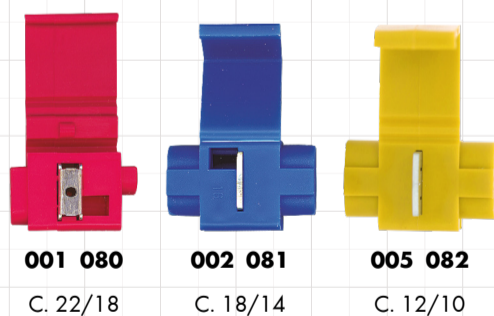

001 080 C. 22/18	002 081 C. 18/14	005 082 C. 12/10