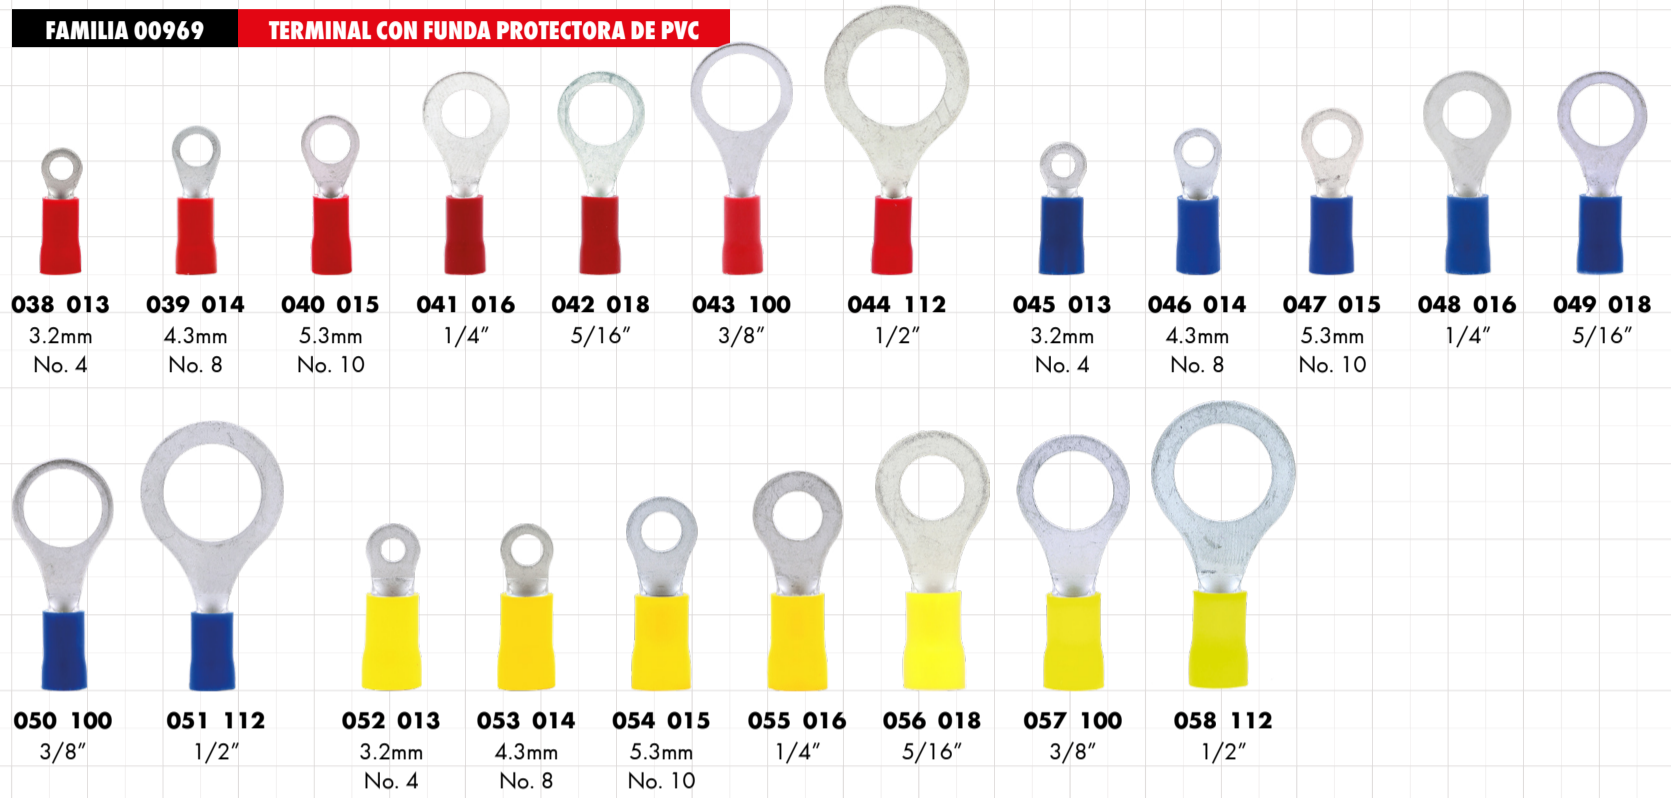

TERMINALES ELÉCTRICAS

TERMINALES ELÉCTRICAS FAMILIA 00969

FAMILIA 00969

TERMINAL CON FUNDA PROTECTORA DE PVC

FAMILIA 00969

TERMINAL "U" CON FUNDA PROTECTORA DE PVC

FAMILIA 00969

TERMINAL TERMOCONTRACTIL TIPO "U"

FAMILIA 00969

EMPALMES

FAMILIA 00969

TERMINAL PIN Y PUNTERA CON FUNDA DE PVC

TERMINAL PUNTERA MACHO

TERMINAL PUNTERA HEMBRA

FAMILIA 00969

TERMINALES ELÉCTRICAS

Rojo: 20 - 16

Azul: 16 - 14

Amarillo: 12 - 10

FAMILIA 00555

CONECTORES DE ARNÉS Y DERIVADORES

083 001 C. 22/18	951 1 C. 20/16	084 002 C. 18/14	952 1 C. 20/16	085 005 C. 12/10	510 0 C. 20/18	091 510 C. 16	092 511 C. 14	093 512 C. 12/10	924 000 26 - 24	924 001 16 - 14	924 002 22 - 18	924 003 26 - 24
----------------------------	--------------------------	----------------------------	--------------------------	----------------------------	--------------------------	-------------------------	-------------------------	----------------------------	---------------------------	---------------------------	---------------------------	---------------------------

FAMILIA 00555

CASQUILLOS

086 744 7.4mm C. 22/14	087 099 9.9mm C. 22/14	088 110 11.0mm C. 22/14	089 130 13.0mm C. 22/14
-------------------------------------	-------------------------------------	--------------------------------------	--------------------------------------