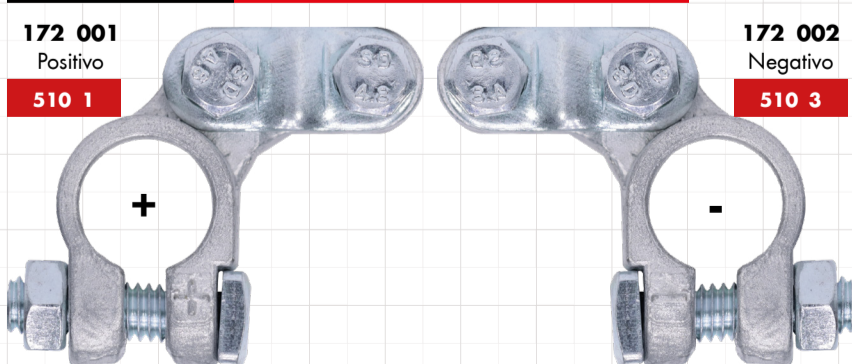

# TERMINAL DE OJILLO DE COBRE ESTAÑADO

TERMINALES FAMILIA 00557 Y 00510

FAMILIA 00557

TERMINALES DE OJILLO DE COBRE ESTAÑADO | 600 VOLTS | 60 AMPERES | 90° C RESISTENCIA

FAMILIA 00557

TERMINAL DE OJILLO DE ACERO NIQUELADO MILIMÉTRICA

FAMILIA 00510

TERMINALES NIQUELADAS PARA BATERÍA

Código anterior con Stock disponible