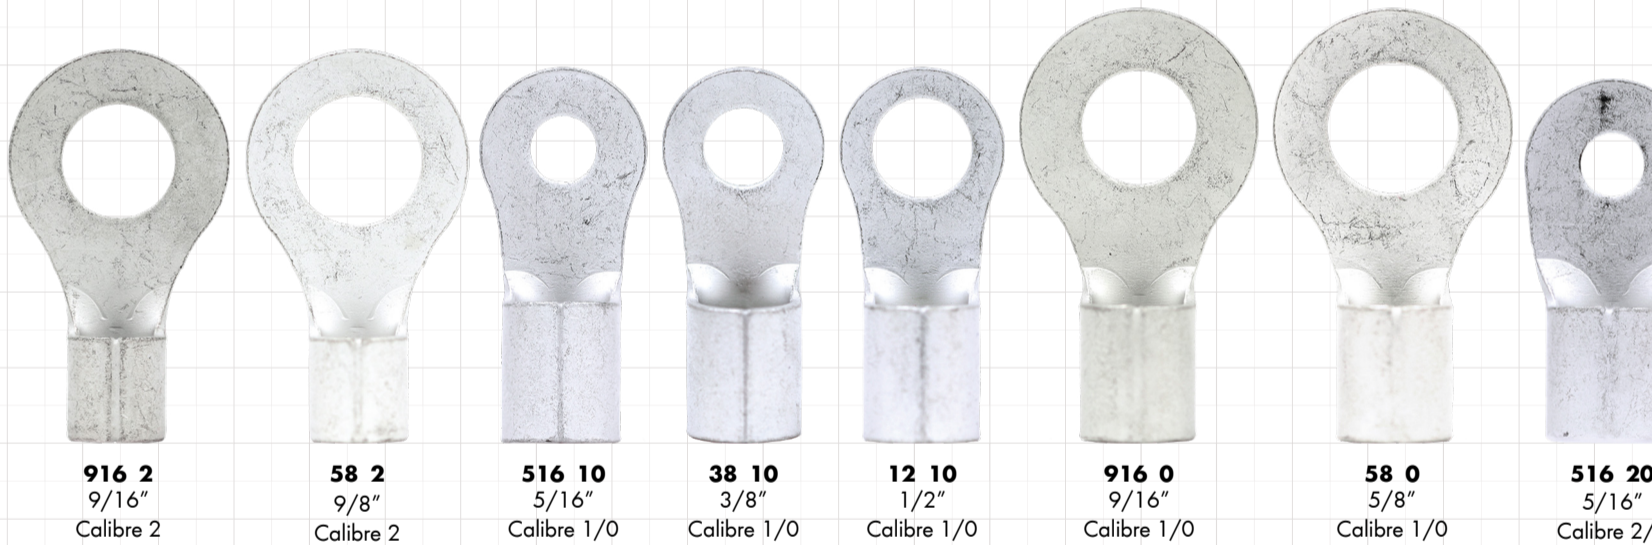

# TERMINAL DE OJILLO DE COBRE ESTAÑADO

TERMINALES FAMILIA 00557 Y 00510

FAMILIA 00557

TERMINALES DE OJILLO DE COBRE ESTAÑADO | 600 VOLTS | 60 AMPERES | 90° C RESISTENCIA

FAMILIA 00557

TERMINAL DE OJILLO DE ACERO NIQUELADO MILIMÉTRICA

FAMILIA 00510

TERMINALES NIQUELADAS PARA BATERÍA

Código anterior con Stock disponible