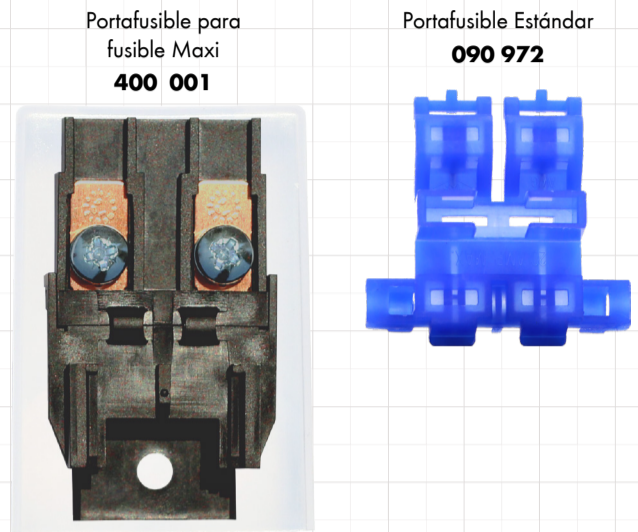

CONECTORES ELÉCTRICOS Y REGLETAS

TERMINALES ELÉCTRICAS Y REGLETAS FAMILIA 00555 Y 00556

FAMILIA 00555 CONECTORES PARA EL ARMADO DE ARNÉS

FAMILIA 00555 PORTAFUSIBLES

FAMILIA 00555 PORTAFUSIBLES

FAMILIA 00556 REGLETA/CONEXIÓN DE CABLES ELÉCTRICOS

No. Artículo	Tensión (volts)	Corriente - amperios	Calibre del cable	Diámetro del cable	Medidas (mm)					Medida de conector
					A	B	C	D	E	
00556 101 011	380 v	3	4° Calibre	2.5-4.0mm	93.2	15.8	11.0	3.0	7.5	2.5-4.0mm
00556 101 013		10	10° Calibre	6.0-10.0mm	131.8	21.1	15.3	4.2	11.1	6.0-10.0mm
00556 101 014		15	12° Calibre	10.0-12.0mm	141.5	23.0	17.0	4.5	11.8	10.0-12.0mm
00556 101 015		20	14° Calibre	12.0-14.0mm	141.5	22.4	18.0	4.6	11.9	12.0-14.0mm
00556 101 016		30	16° Calibre	16.0mm	169.0	26.0	19.20	5.5	14.5	16.0mm