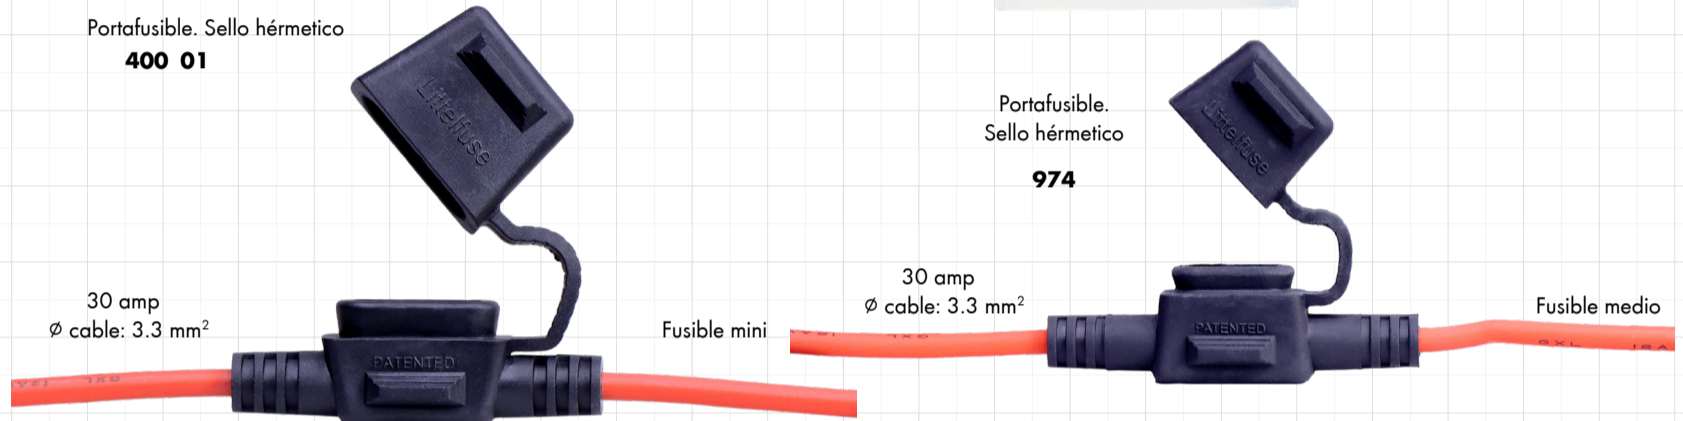

CONECTORES ELÉCTRICOS Y REGLETAS

TERMINALES ELÉCTRICAS Y REGLETAS FAMILIA 00555 Y 00556

FAMILIA 00555 CONECTORES PARA EL ARMADO DE ARNÉS

FAMILIA 00555 PORTAFUSIBLES

FAMILIA 00555 PORTAFUSIBLES

FAMILIA 00556 REGLETA/CONEXIÓN DE CABLES ELÉCTRICOS

No. Artículo	Tensión (volts)	Corriente - amperios	Calibre del cable	Diámetro del cable	Medidas (mm)					Medida de conector
					A	B	C	D	E	
00556 101 011	380 v	3	4° Calibre	2.5-4.0mm	93.2	15.8	11.0	3.0	7.5	2.5-4.0mm
00556 101 013		10	10° Calibre	6.0-10.0mm	131.8	21.1	15.3	4.2	11.1	6.0-10.0mm
00556 101 014		15	12° Calibre	10.0-12.0mm	141.5	23.0	17.0	4.5	11.8	10.0-12.0mm
00556 101 015		20	14° Calibre	12.0-14.0mm	141.5	22.4	18.0	4.6	11.9	12.0-14.0mm
00556 101 016		30	16° Calibre	16.0mm	169.0	26.0	19.20	5.5	14.5	16.0mm