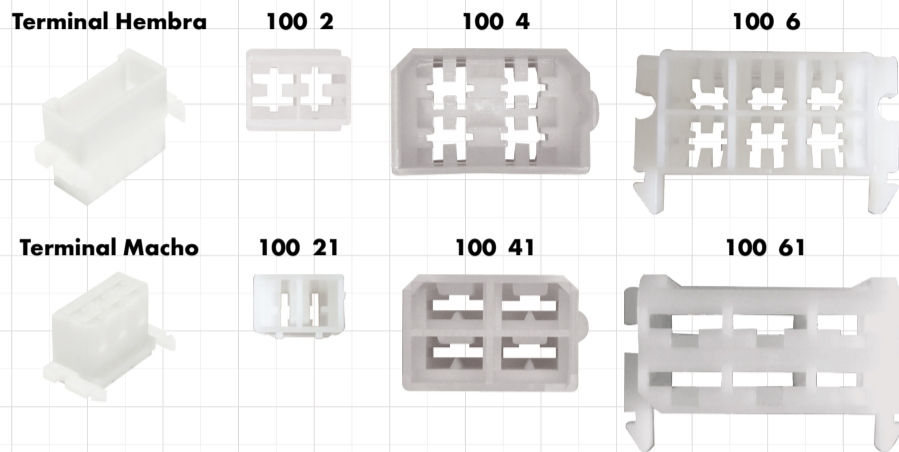

CONECTORES ELÉCTRICOS Y REGLETAS

TERMINALES ELÉCTRICAS Y REGLETAS FAMILIA 00555 Y 00556

FAMILIA 00555 CONECTORES PARA EL ARMADO DE ARNÉS

FAMILIA 00555 PORTAFUSIBLES

FAMILIA 00555 PORTAFUSIBLES

FAMILIA 00556 REGLETA/CONEXIÓN DE CABLES ELÉCTRICOS

No. Artículo	Tensión (volts)	Corriente - amperios	Calibre del cable	Diámetro del cable	Medidas (mm)					Medida de conector
					A	B	C	D	E	
00556 101 011	380 v	3	4° Calibre	2.5-4.0mm	93.2	15.8	11.0	3.0	7.5	2.5-4.0mm
00556 101 013		10	10° Calibre	6.0-10.0mm	131.8	21.1	15.3	4.2	11.1	6.0-10.0mm
00556 101 014		15	12° Calibre	10.0-12.0mm	141.5	23.0	17.0	4.5	11.8	10.0-12.0mm
00556 101 015		20	14° Calibre	12.0-14.0mm	141.5	22.4	18.0	4.6	11.9	12.0-14.0mm
00556 101 016		30	16° Calibre	16.0mm	169.0	26.0	19.20	5.5	14.5	16.0mm

101 011

101 014

101 015

101 016