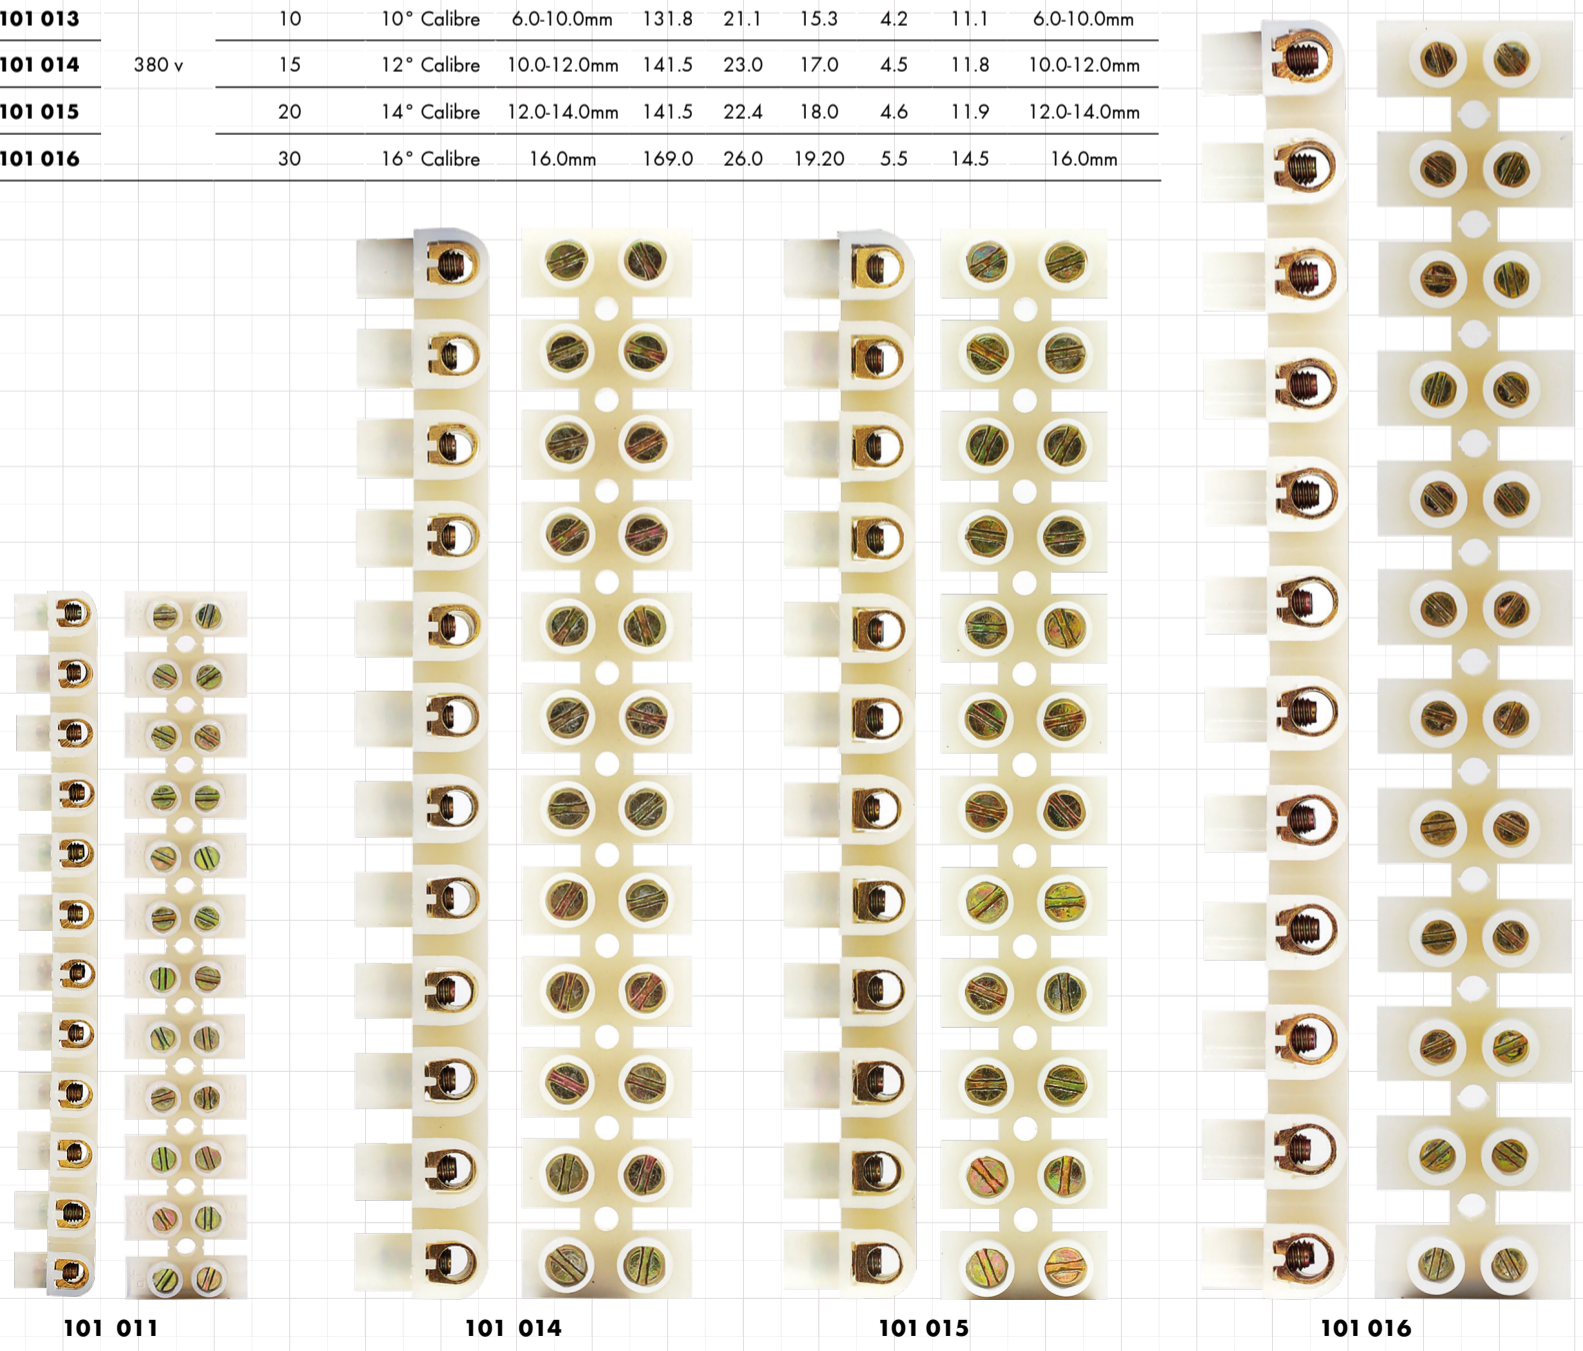

CONECTORES ELÉCTRICOS Y REGLETAS

TERMINALES ELÉCTRICAS Y REGLETAS FAMILIA 00555 Y 00556

FAMILIA 00555 CONECTORES PARA EL ARMADO DE ARNÉS

FAMILIA 00555 PORTAFUSIBLES

FAMILIA 00555 PORTAFUSIBLES

FAMILIA 00556 REGLETA/CONEXIÓN DE CABLES ELÉCTRICOS

No. Artículo	Tensión (volts)	Corriente - amperios	Calibre del cable	Diámetro del cable	Medidas (mm)					Medida de conector
					A	B	C	D	E	
00556 101 011	380 v	3	4° Calibre	2.5-4.0mm	93.2	15.8	11.0	3.0	7.5	2.5-4.0mm
00556 101 013		10	10° Calibre	6.0-10.0mm	131.8	21.1	15.3	4.2	11.1	6.0-10.0mm
00556 101 014		15	12° Calibre	10.0-12.0mm	141.5	23.0	17.0	4.5	11.8	10.0-12.0mm
00556 101 015		20	14° Calibre	12.0-14.0mm	141.5	22.4	18.0	4.6	11.9	12.0-14.0mm
00556 101 016		30	16° Calibre	16.0mm	169.0	26.0	19.20	5.5	14.5	16.0mm

101 011

101 014

101 015

101 016