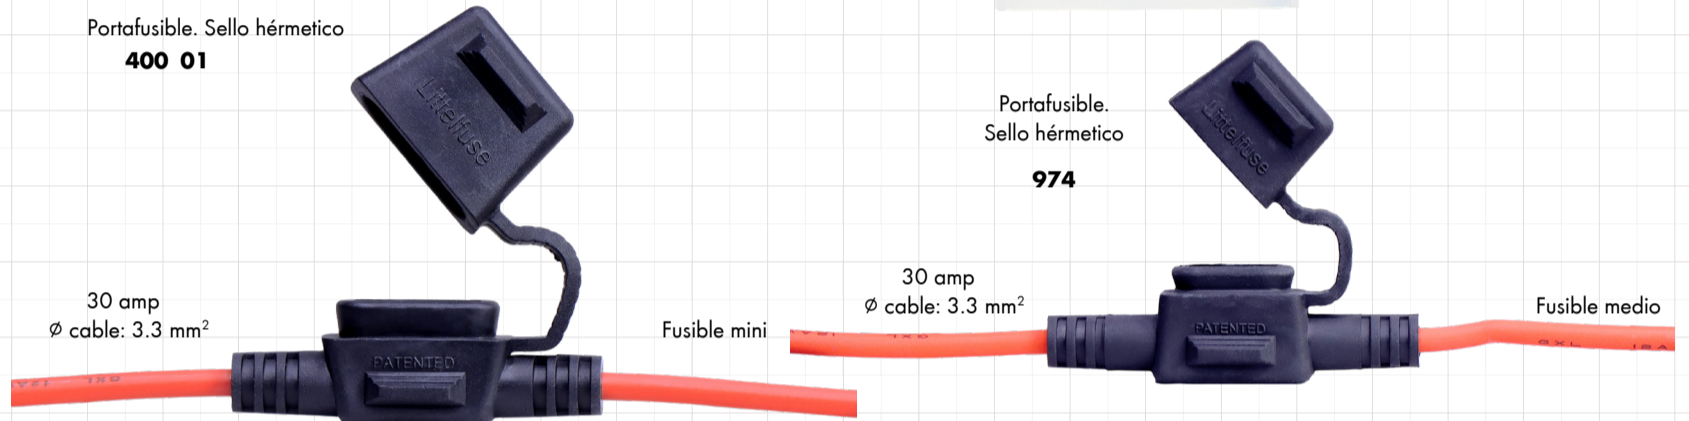

CONECTORES ELÉCTRICOS Y REGLETAS

TERMINALES ELÉCTRICAS Y REGLETAS FAMILIA 00555 Y 00556

FAMILIA 00555 CONECTORES PARA EL ARMADO DE ARNÉS

FAMILIA 00555 PORTAFUSIBLES

FAMILIA 00555 PORTAFUSIBLES

FAMILIA 00556 REGLETA/CONEXIÓN DE CABLES ELÉCTRICOS

No. Artículo	Tensión (volts)	Corriente - amperios	Calibre del cable	Diámetro del cable	Medidas (mm)					Medida de conector
					A	B	C	D	E	
00556 101 011	380 v	3	4° Calibre	2.5-4.0mm	93.2	15.8	11.0	3.0	7.5	2.5-4.0mm
00556 101 013		10	10° Calibre	6.0-10.0mm	131.8	21.1	15.3	4.2	11.1	6.0-10.0mm
00556 101 014		15	12° Calibre	10.0-12.0mm	141.5	23.0	17.0	4.5	11.8	10.0-12.0mm
00556 101 015		20	14° Calibre	12.0-14.0mm	141.5	22.4	18.0	4.6	11.9	12.0-14.0mm
00556 101 016		30	16° Calibre	16.0mm	169.0	26.0	19.20	5.5	14.5	16.0mm

TERMINALES ELÉCTRICAS

TERMINALES ELÉCTRICAS FAMILIA 00969, 00555 Y 00558

FAMILIA 00969

TERMINALES ELÉCTRICAS

Estuche de empalmes termorretráctil con estaño
00964 924 40

TERMINAL FASTÓN HEMBRA CON FUNDA COMPLETA

Rojo: 20 - 16

Azul: 16 - 14

Amarillo: 12 - 10

FAMILIA 00555

CONECTORES DE ARNÉS Y DERIVADORES

EMPALME TERMOCONTRÁCTIL CON SILICÓN

EMPALME TERMOCONTRÁCTIL CON ESTAÑO

FAMILIA 00555