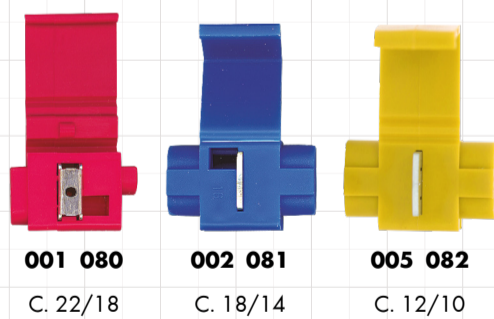

TERMINALES ELÉCTRICAS

TERMINALES ELÉCTRICAS FAMILIA 00969, 00555 Y 00558

FAMILIA 00969

TERMINALES ELÉCTRICAS

Estuche de empalmes termorretráctil con estaño
00964 924 40

TERMINAL FASTÓN HEMBRA CON FUNDA COMPLETA

Rojo: 20 - 16

Azul: 16 - 14

Amarillo: 12 - 10

FAMILIA 00555

CONECTORES DE ARNÉS Y DERIVADORES

EMPALME TERMOCONTRÁCTIL CON SILICÓN

EMPALME TERMOCONTRÁCTIL CON ESTAÑO

FAMILIA 00555

DERIVADORES DE CORRIENTE

FAMILIA 00555

CASQUILLOS

FAMILIA 00558

TERMINALES ELÉCTRICAS