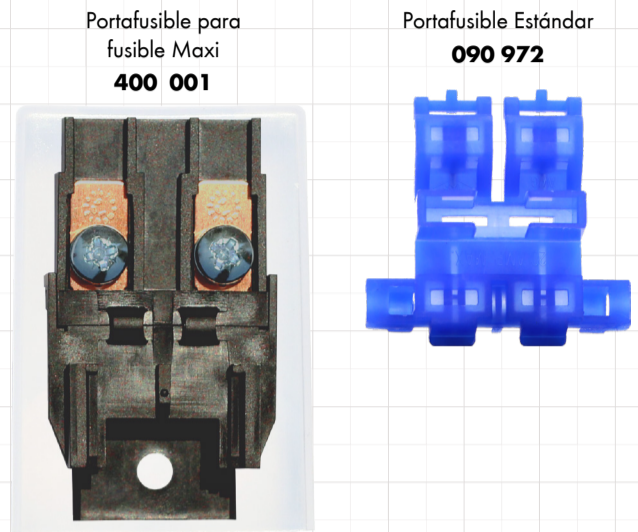

CONECTORES ELÉCTRICOS Y REGLETAS

TERMINALES ELÉCTRICAS Y REGLETAS FAMILIA 00555 Y 00556

FAMILIA 00555 CONECTORES PARA EL ARMADO DE ARNÉS

FAMILIA 00555 PORTAFUSIBLES

FAMILIA 00555 PORTAFUSIBLES

FAMILIA 00556 REGLETA/CONEXIÓN DE CABLES ELÉCTRICOS

No. Artículo	Tensión (volts)	Corriente - amperios	Calibre del cable	Diámetro del cable	Medidas (mm)					Medida de conector
					A	B	C	D	E	
00556 101 011	380 v	3	4° Calibre	2.5-4.0mm	93.2	15.8	11.0	3.0	7.5	2.5-4.0mm
00556 101 013		10	10° Calibre	6.0-10.0mm	131.8	21.1	15.3	4.2	11.1	6.0-10.0mm
00556 101 014		15	12° Calibre	10.0-12.0mm	141.5	23.0	17.0	4.5	11.8	10.0-12.0mm
00556 101 015		20	14° Calibre	12.0-14.0mm	141.5	22.4	18.0	4.6	11.9	12.0-14.0mm
00556 101 016		30	16° Calibre	16.0mm	169.0	26.0	19.20	5.5	14.5	16.0mm

TERMINALES ELÉCTRICAS

TERMINALES ELÉCTRICAS FAMILIA 00969, 00555 Y 00558

FAMILIA 00969

TERMINALES ELÉCTRICAS

Estuche de empalmes termorretráctil con estaño
00964 924 40

TERMINAL FASTÓN HEMBRA CON FUNDA COMPLETA

Rojo: 20 - 16

Azul: 16 - 14

Amarillo: 12 - 10

FAMILIA 00555

CONECTORES DE ARNÉS Y DERIVADORES

EMPALME TERMOCONTRÁCTIL CON SILICÓN

EMPALME TERMOCONTRÁCTIL CON ESTAÑO

FAMILIA 00555