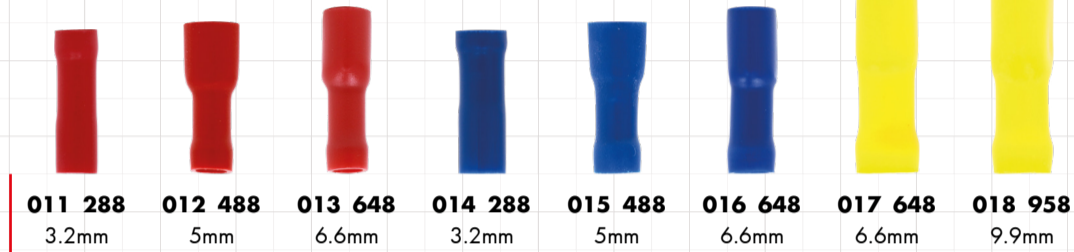

No. Artículo	Tensión (volts)	Corriente - amperios	Calibre del cable	Diámetro del cable	Medidas (mm)					Medida de conector
					A	B	C	D	E	
00556 101 011	380 v	3	4° Calibre	2.5-4.0mm	93.2	15.8	11.0	3.0	7.5	2.5-4.0mm
00556 101 013		10	10° Calibre	6.0-10.0mm	131.8	21.1	15.3	4.2	11.1	6.0-10.0mm
00556 101 014		15	12° Calibre	10.0-12.0mm	141.5	23.0	17.0	4.5	11.8	10.0-12.0mm
00556 101 015		20	14° Calibre	12.0-14.0mm	141.5	22.4	18.0	4.6	11.9	12.0-14.0mm
00556 101 016		30	16° Calibre	16.0mm	169.0	26.0	19.20	5.5	14.5	16.0mm

TERMINALES ELÉCTRICAS

TERMINALES ELÉCTRICAS FAMILIA 00969, 00555 Y 00558

FAMILIA 00969

TERMINALES ELÉCTRICAS

Estuche de empalmes termorretráctil con estaño
00964 924 40

TERMINAL FASTÓN HEMBRA CON FUNDA COMPLETA

Rojo: 20 - 16

Azul: 16 - 14

Amarillo: 12 - 10

FAMILIA 00555

CONECTORES DE ARNÉS Y DERIVADORES

EMPALME TERMOCONTRÁCTIL CON SILICÓN

EMPALME TERMOCONTRÁCTIL CON ESTAÑO

FAMILIA 00555