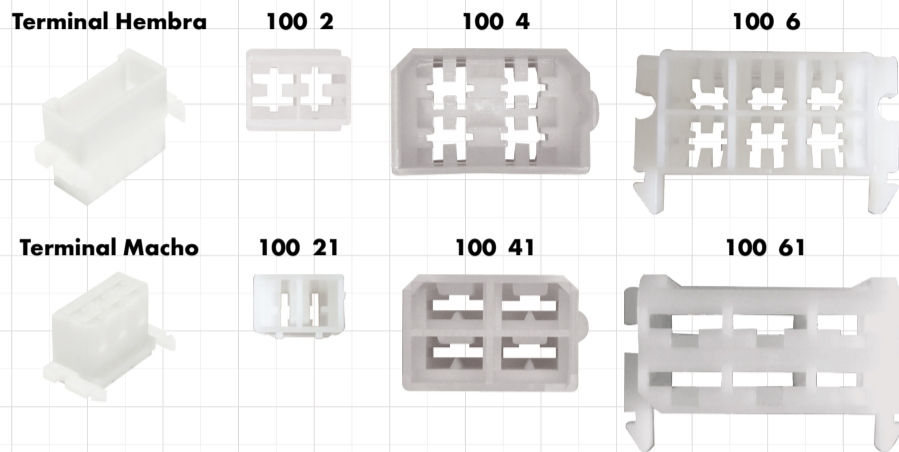

CONECTORES ELÉCTRICOS Y REGLETAS

TERMINALES ELÉCTRICAS Y REGLETAS FAMILIA 00555 Y 00556

FAMILIA 00555 CONECTORES PARA EL ARMADO DE ARNÉS

FAMILIA 00555 PORTAFUSIBLES

FAMILIA 00555 PORTAFUSIBLES

FAMILIA 00556 REGLETA/CONEXIÓN DE CABLES ELÉCTRICOS

No. Artículo	Tensión (volts)	Corriente - amperios	Calibre del cable	Diámetro del cable	Medidas (mm)					Medida de conector
					A	B	C	D	E	
00556 101 011	380 v	3	4° Calibre	2.5-4.0mm	93.2	15.8	11.0	3.0	7.5	2.5-4.0mm
00556 101 013		10	10° Calibre	6.0-10.0mm	131.8	21.1	15.3	4.2	11.1	6.0-10.0mm
00556 101 014		15	12° Calibre	10.0-12.0mm	141.5	23.0	17.0	4.5	11.8	10.0-12.0mm
00556 101 015		20	14° Calibre	12.0-14.0mm	141.5	22.4	18.0	4.6	11.9	12.0-14.0mm
00556 101 016		30	16° Calibre	16.0mm	169.0	26.0	19.20	5.5	14.5	16.0mm

TERMINALES ELÉCTRICAS

TERMINALES ELÉCTRICAS FAMILIA 00969, 00555 Y 00558

FAMILIA 00969

TERMINALES ELÉCTRICAS

Estuche de empalmes termorretráctil con estaño
00964 924 40

TERMINAL FASTÓN HEMBRA CON FUNDA COMPLETA

Rojo: 20 - 16

Azul: 16 - 14

Amarillo: 12 - 10

FAMILIA 00555

CONECTORES DE ARNÉS Y DERIVADORES

EMPALME TERMOCONTRÁCTIL CON SILICÓN

EMPALME TERMOCONTRÁCTIL CON ESTAÑO

FAMILIA 00555