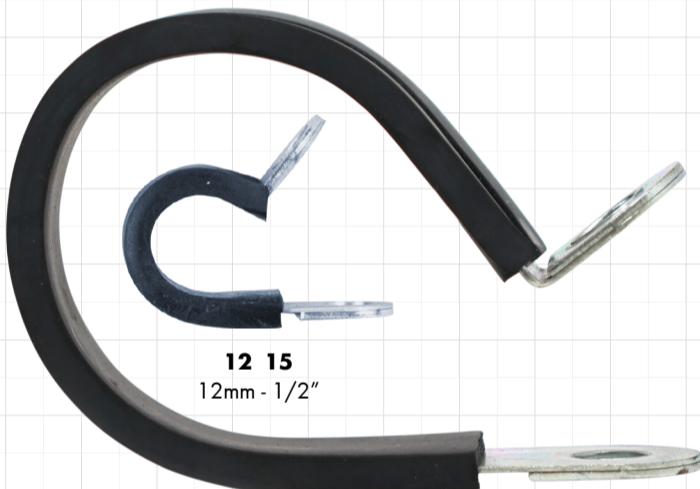

ABRAZADERAS CON GOMA TIPO "P-CLIP" - W1

ABRAZADERAS FAMILIA 00542

FAMILIA 00542

ABRAZADERA CON GOMA TIPO "P-CLIP" W1

30 15
30mm - 1 3/16"

40 15
40mm - 1 9/16"

50 15
50mm - 2"

34 15
34mm - 1 3/8"

60 15
60mm - 2 3/8"

No. Artículo	Dimensiones Abrazaderas				
	Diámetro (mm)	Tornillo requerido (mm)	Diámetro (in)	Tornillo requerido (in)	Ancho fleje
00542 6 15	6	6	1/4"	1/4"	12
00542 8 15	8	6	5/16"	1/4"	12
00542 12 15	12	6	1/2"	1/4"	12
00542 14 15	14	6	9/16"	1/4"	12
00542 18 15	18	6	11/16"	1/4"	12
00542 20 15	20	6	3/4"	1/4"	12
00542 22 15	22	6	7/8"	1/4"	12
00542 24 15	24	6	15/16"	1/4"	12
00542 28 15	28	6	1 1/8"	1/4"	12
00542 30 15	30	6	1 3/16"	1/4"	12
00542 34 15	34	6	1 3/8"	1/4"	12
00542 40 15	40	6	1 9/16"	1/4"	12
00542 50 15	50	6	2"	1/4"	12
00542 60 15	60	6	2 3/8"	1/4"	12
00542 60 25	70	6	2 3/4"	1/4"	12