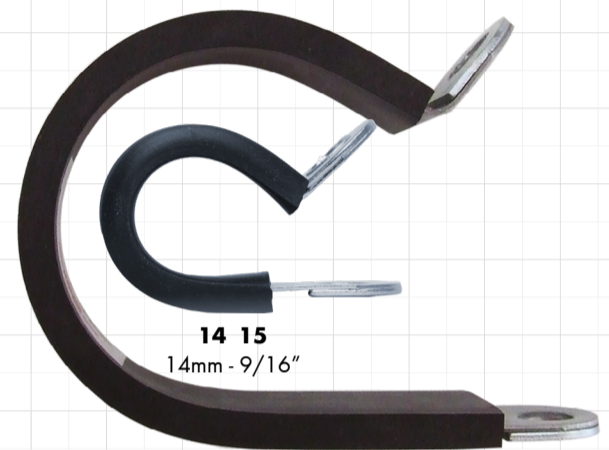

ABRAZADERAS CON GOMA TIPO "P-CLIP" - W1

ABRAZADERAS FAMILIA 00542

FAMILIA 00542

ABRAZADERA CON GOMA TIPO "P-CLIP" W1

30 15
30mm - 1 3/16"

40 15
40mm - 1 9/16"

50 15
50mm - 2"

34 15
34mm - 1 3/8"

60 15
60mm - 2 3/8"

No. Artículo	Dimensiones Abrazaderas				
	Diámetro (mm)	Tornillo requerido (mm)	Diámetro (in)	Tornillo requerido (in)	Ancho fleje
00542 6 15	6	6	1/4"	1/4"	12
00542 8 15	8	6	5/16"	1/4"	12
00542 12 15	12	6	1/2"	1/4"	12
00542 14 15	14	6	9/16"	1/4"	12
00542 18 15	18	6	11/16"	1/4"	12
00542 20 15	20	6	3/4"	1/4"	12
00542 22 15	22	6	7/8"	1/4"	12
00542 24 15	24	6	15/16"	1/4"	12
00542 28 15	28	6	1 1/8"	1/4"	12
00542 30 15	30	6	1 3/16"	1/4"	12
00542 34 15	34	6	1 3/8"	1/4"	12
00542 40 15	40	6	1 9/16"	1/4"	12
00542 50 15	50	6	2"	1/4"	12
00542 60 15	60	6	2 3/8"	1/4"	12
00542 60 25	70	6	2 3/4"	1/4"	12