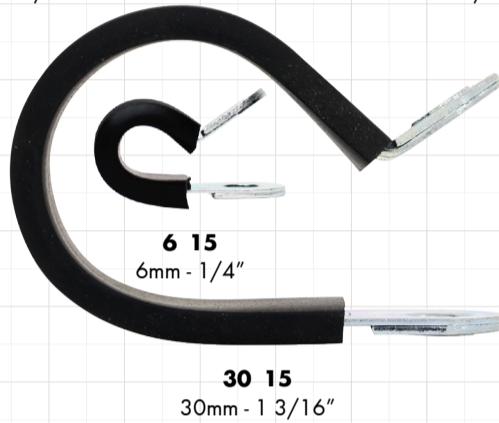

ABRAZADERAS CON GOMA TIPO "P-CLIP" - W1

ABRAZADERAS FAMILIA 00542

FAMILIA 00542

ABRAZADERA CON GOMA TIPO "P-CLIP" W1

30 15
30mm - 1 3/16"

40 15
40mm - 1 9/16"

50 15
50mm - 2"

34 15
34mm - 1 3/8"

60 15
60mm - 2 3/8"

No. Artículo	Dimensiones Abrazaderas				
	Diámetro (mm)	Tornillo requerido (mm)	Diámetro (in)	Tornillo requerido (in)	Ancho fleje
00542 6 15	6	6	1/4"	1/4"	12
00542 8 15	8	6	5/16"	1/4"	12
00542 12 15	12	6	1/2"	1/4"	12
00542 14 15	14	6	9/16"	1/4"	12
00542 18 15	18	6	11/16"	1/4"	12
00542 20 15	20	6	3/4"	1/4"	12
00542 22 15	22	6	7/8"	1/4"	12
00542 24 15	24	6	15/16"	1/4"	12
00542 28 15	28	6	1 1/8"	1/4"	12
00542 30 15	30	6	1 3/16"	1/4"	12
00542 34 15	34	6	1 3/8"	1/4"	12
00542 40 15	40	6	1 9/16"	1/4"	12
00542 50 15	50	6	2"	1/4"	12
00542 60 15	60	6	2 3/8"	1/4"	12
00542 60 25	70	6	2 3/4"	1/4"	12