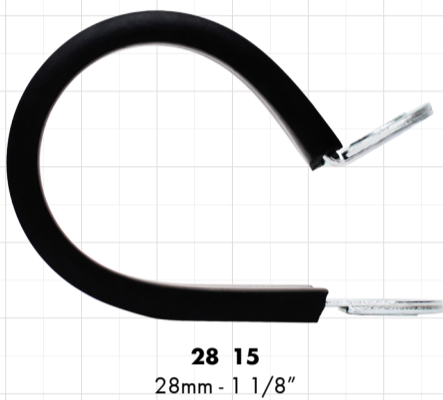

ABRAZADERAS CON GOMA TIPO "P-CLIP" - W1

ABRAZADERAS FAMILIA 00542

FAMILIA 00542

ABRAZADERA CON GOMA TIPO "P-CLIP" W1

30 15
30mm - 1 3/16"

40 15
40mm - 1 9/16"

50 15
50mm - 2"

34 15
34mm - 1 3/8"

60 15
60mm - 2 3/8"

No. Artículo	Dimensiones Abrazaderas				
	Diámetro (mm)	Tornillo requerido (mm)	Diámetro (in)	Tornillo requerido (in)	Ancho fleje
00542 6 15	6	6	1/4"	1/4"	12
00542 8 15	8	6	5/16"	1/4"	12
00542 12 15	12	6	1/2"	1/4"	12
00542 14 15	14	6	9/16"	1/4"	12
00542 18 15	18	6	11/16"	1/4"	12
00542 20 15	20	6	3/4"	1/4"	12
00542 22 15	22	6	7/8"	1/4"	12
00542 24 15	24	6	15/16"	1/4"	12
00542 28 15	28	6	1 1/8"	1/4"	12
00542 30 15	30	6	1 3/16"	1/4"	12
00542 34 15	34	6	1 3/8"	1/4"	12
00542 40 15	40	6	1 9/16"	1/4"	12
00542 50 15	50	6	2"	1/4"	12
00542 60 15	60	6	2 3/8"	1/4"	12
00542 60 25	70	6	2 3/4"	1/4"	12