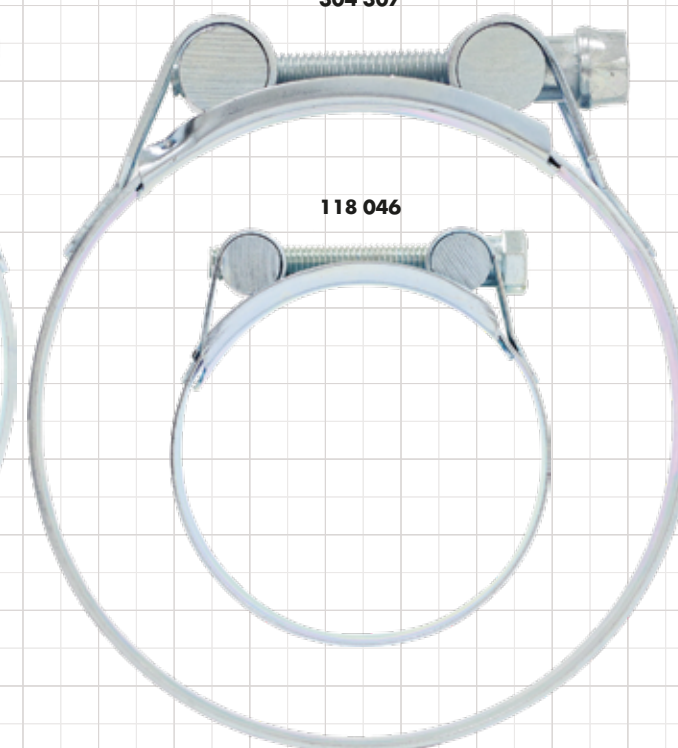

ESCANEA
PARA VER SUS
DATOS TÉCNICOS

ABRAZADERAS DE ALTA PRESIÓN - W1

MX034

FAMILIA 00537 ABRAZADERAS DE ALTA PRESIÓN. ACERO CINCADO - W1

304 304

118 034

304 306

118 038

304 305

118 042

304 307

118 046

304 309

304 301

118 027

304 310

304 303

118 030

149 161

304 302

19mm

ABRAZADERAS: 537

ABRAZADERAS: 537

ABRAZADERAS: 537