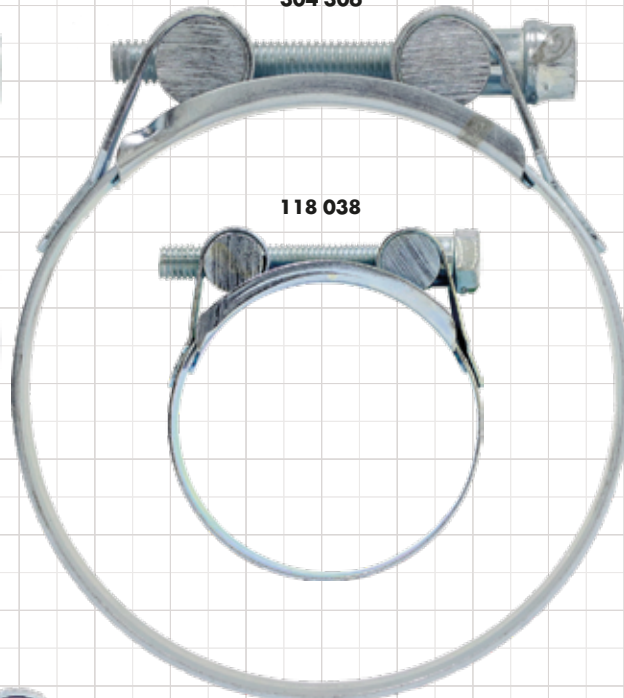

ESCANEA
PARA VER SUS
DATOS TÉCNICOS

ABRAZADERAS DE ALTA PRESIÓN - W1

MX034

FAMILIA 00537 ABRAZADERAS DE ALTA PRESIÓN. ACERO CINCADO - W1

304 304

118 034

304 306

118 038

304 305

118 042

304 307

118 046

304 309

304 301

118 027

304 310

304 303

118 030

149 161

304 302

19mm

ABRAZADERAS: 537

ABRAZADERAS: 537

ABRAZADERAS: 537