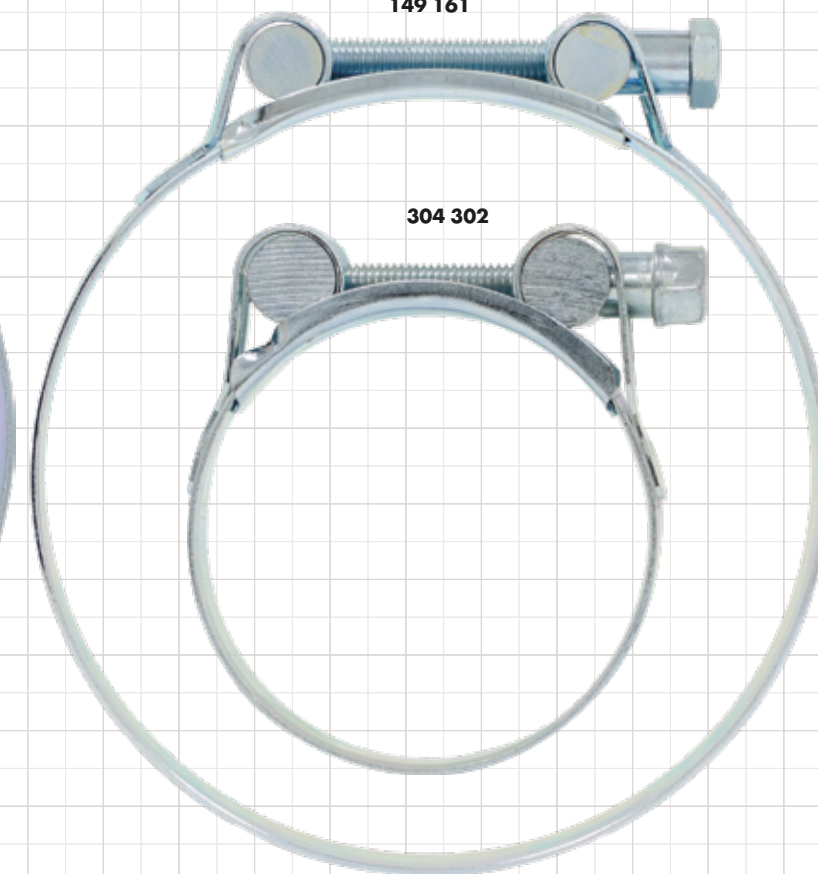

ESCANEA
PARA VER SUS
DATOS TÉCNICOS

ABRAZADERAS DE ALTA PRESIÓN - W1

MX034

FAMILIA 00537 ABRAZADERAS DE ALTA PRESIÓN. ACERO CINCADO - W1

304 304

118 034

304 306

118 038

304 305

118 042

304 307

118 046

304 309

304 301

118 027

304 310

304 303

118 030

149 161

304 302

19mm

ABRAZADERAS: 537

ABRAZADERAS: 537

ABRAZADERAS: 537