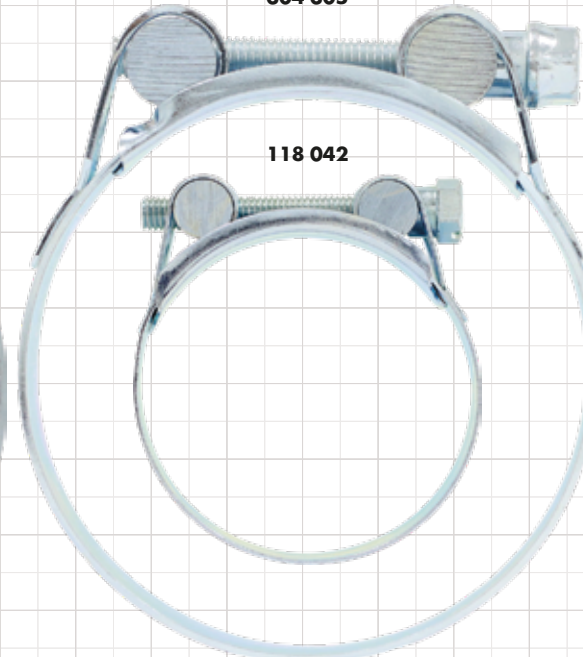

ESCANEA
PARA VER SUS
DATOS TÉCNICOS

ABRAZADERAS DE ALTA PRESIÓN - W1

MX034

FAMILIA 00537 ABRAZADERAS DE ALTA PRESIÓN. ACERO CINCADO - W1

304 304

118 034

304 306

118 038

304 305

118 042

304 307

118 046

304 309

304 301

118 027

304 310

304 303

118 030

149 161

304 302

19mm

ABRAZADERAS: 537

ABRAZADERAS: 537

ABRAZADERAS: 537