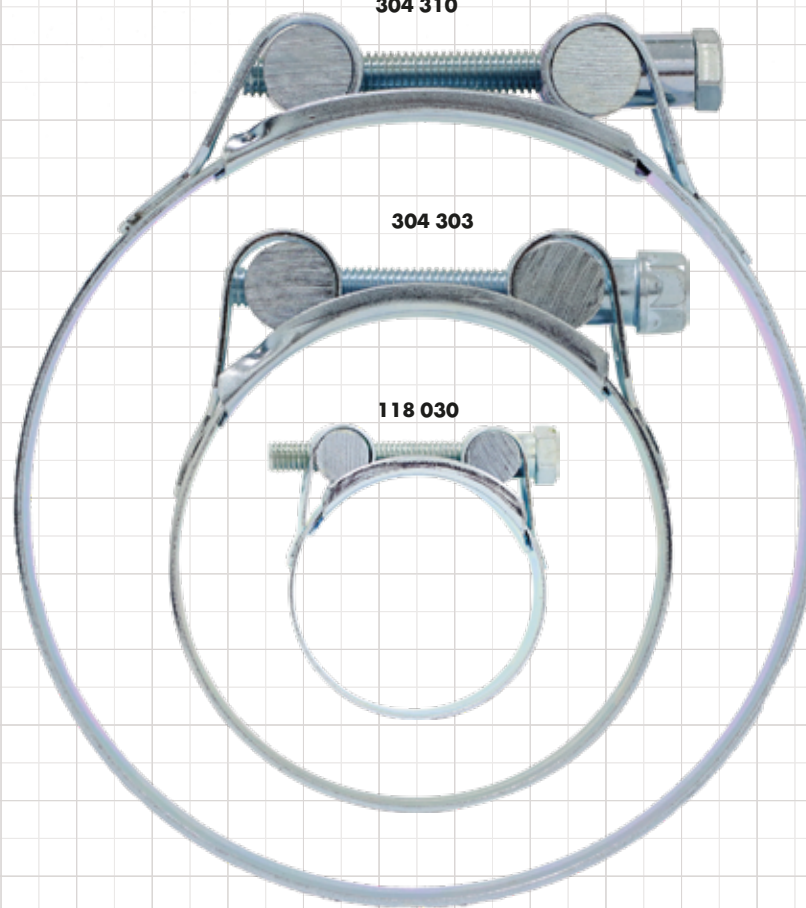

ESCANEA
PARA VER SUS
DATOS TÉCNICOS

ABRAZADERAS DE ALTA PRESIÓN - W1

MX034

FAMILIA 00537 ABRAZADERAS DE ALTA PRESIÓN. ACERO CINCADO - W1

304 304

118 034

304 306

118 038

304 305

118 042

304 307

118 046

304 309

304 301

118 027

304 310

304 303

118 030

149 161

304 302

19mm

ABRAZADERAS: 537

ABRAZADERAS: 537

ABRAZADERAS: 537