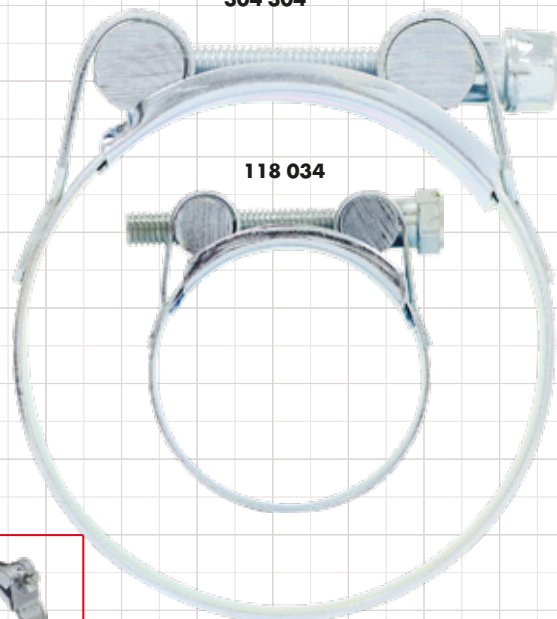

ESCANEA
PARA VER SUS
DATOS TÉCNICOS

ABRAZADERAS DE ALTA PRESIÓN - W1

MX034

FAMILIA 00537 ABRAZADERAS DE ALTA PRESIÓN. ACERO CINCADO - W1

304 304

118 034

304 306

118 038

304 305

118 042

304 307

118 046

304 309

304 301

118 027

304 310

304 303

118 030

149 161

304 302

19mm

ABRAZADERAS: 537

ABRAZADERAS: 537

ABRAZADERAS: 537