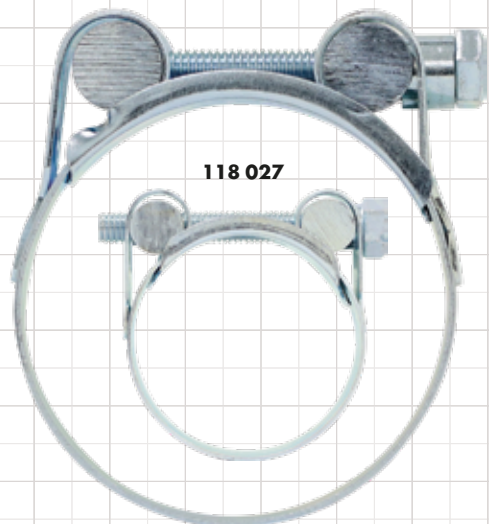

ESCANEA
PARA VER SUS
DATOS TÉCNICOS

ABRAZADERAS DE ALTA PRESIÓN - W1

MX034

FAMILIA 00537 ABRAZADERAS DE ALTA PRESIÓN. ACERO CINCADO - W1

304 304

118 034

304 306

118 038

304 305

118 042

304 307

118 046

304 309

304 301

118 027

304 310

304 303

118 030

149 161

304 302

19mm

ABRAZADERAS: 537

ABRAZADERAS: 537

ABRAZADERAS: 537