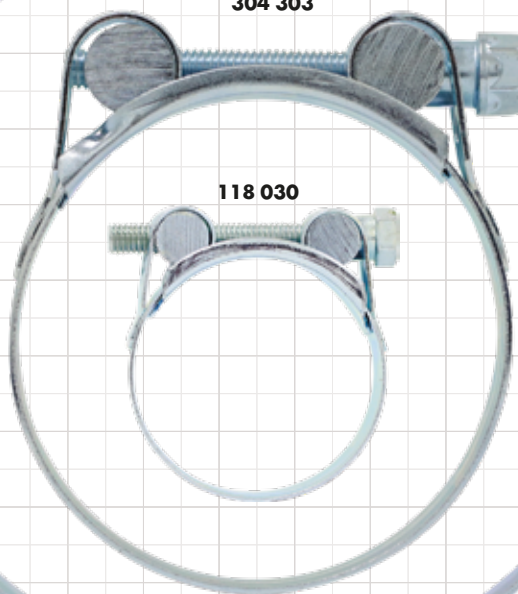

ESCANEA
PARA VER SUS
DATOS TÉCNICOS

ABRAZADERAS DE ALTA PRESIÓN - W1

MX034

FAMILIA 00537 ABRAZADERAS DE ALTA PRESIÓN. ACERO CINCADO - W1

304 304

118 034

304 306

118 038

304 305

118 042

304 307

118 046

304 309

304 301

118 027

304 310

304 303

118 030

149 161

304 302

19mm

ABRAZADERAS: 537

ABRAZADERAS: 537

ABRAZADERAS: 537