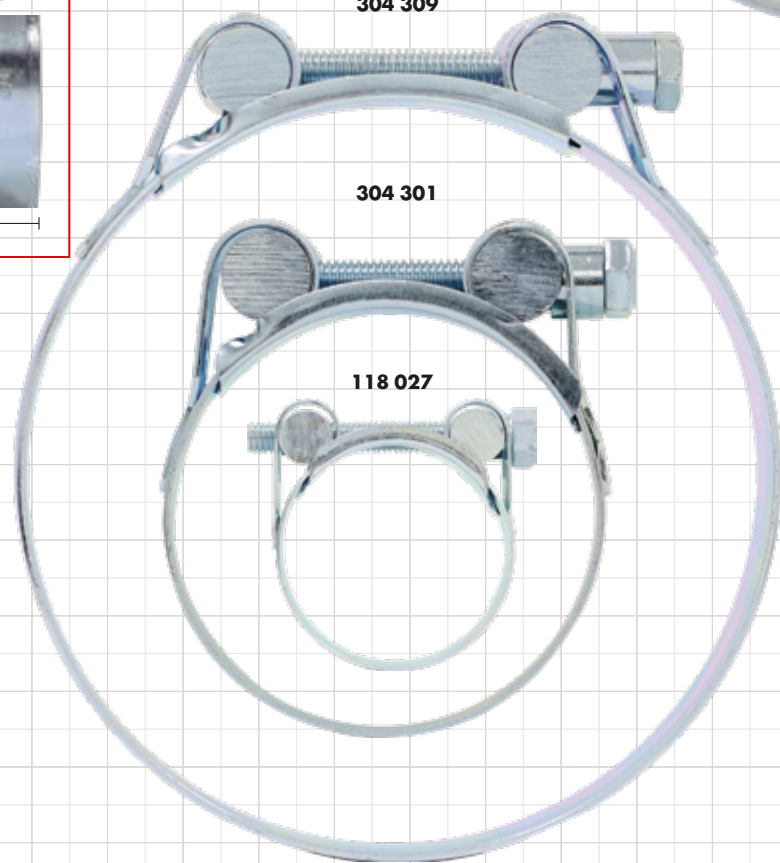

ESCANEA
PARA VER SUS
DATOS TÉCNICOS

ABRAZADERAS DE ALTA PRESIÓN - W1

MX034

FAMILIA 00537 ABRAZADERAS DE ALTA PRESIÓN. ACERO CINCADO - W1

304 304

118 034

304 306

118 038

304 305

118 042

304 307

118 046

304 309

304 301

118 027

304 310

304 303

118 030

149 161

304 302

19mm

ABRAZADERAS: 537

ABRAZADERAS: 537

ABRAZADERAS: 537