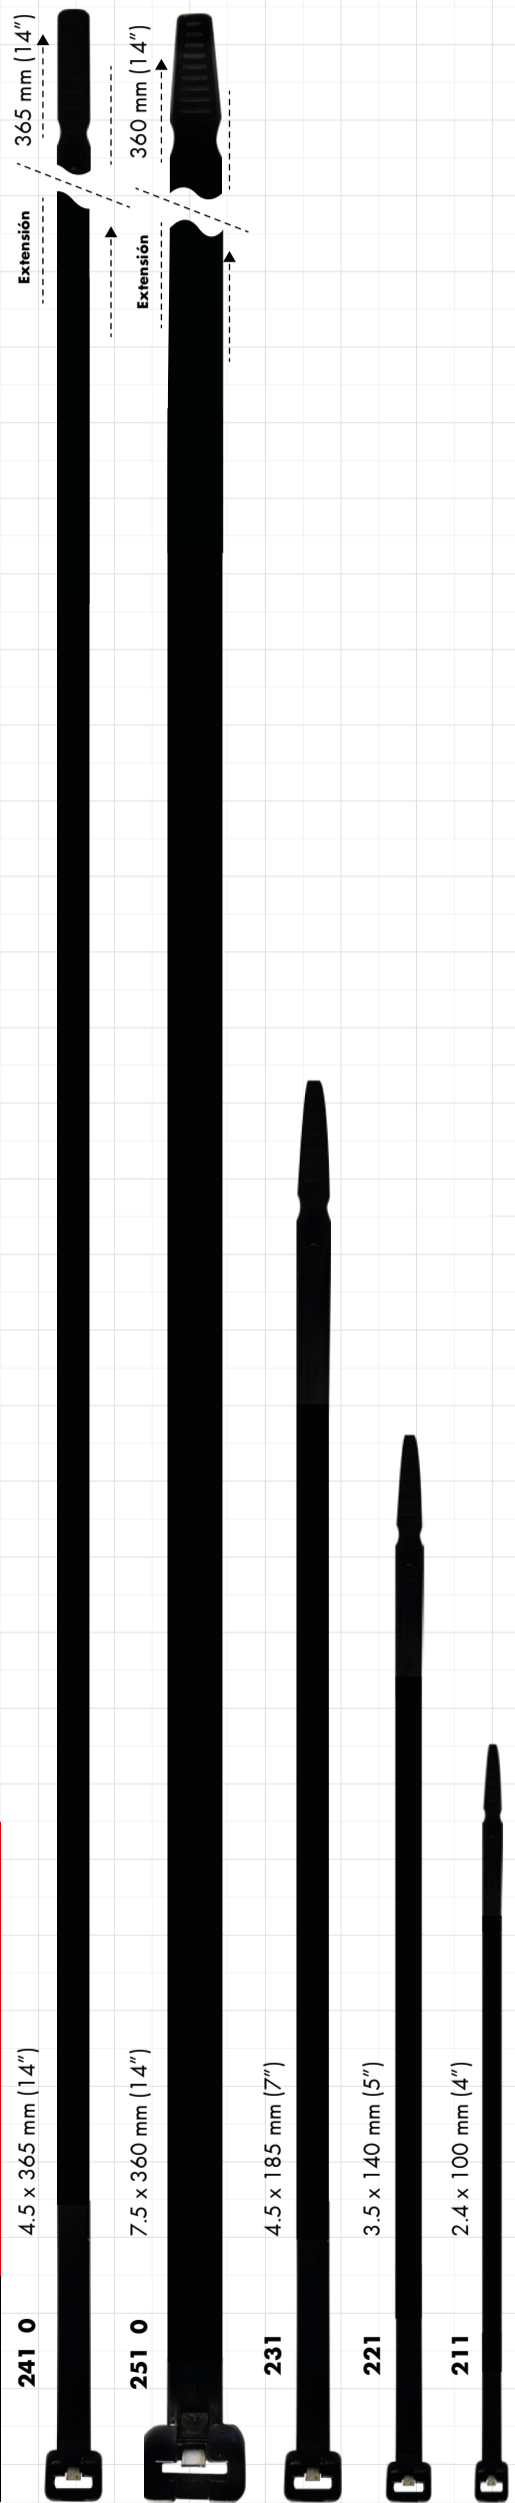

ABRAZADERAS DE NYLON

ABRAZADERAS FAMILIA 00502

FAMILIA 00502 ABRAZADERAS CON SEGURO DE NYLON

FAMILIA 00502 ABRAZADERAS CON SEGURO DE ACERO

ABRAZADERAS DE NYLON

ABRAZADERAS FAMILIA 00502

FAMILIA 00502

SUJETADORES CON ADHESIVO DE NYLON

648

Cincho

72

636

Gancho

71

FAMILIA 00502 ABRAZADERAS CON SEGURO DE NYLON

418 9 2.2 x 100 mm (4")

530 9 4 x 140 mm (5")

618 9 2.2 x 140 mm (5")

750 9 4.5 x 200 mm (8")

818 9 2.2 x 210 mm (8")

840 9 2.2 x 200 mm (8")

115 09 4.5 x 290 mm (11")

291 2 4 x 220 mm (8") Cincho con orificio para sujeción con grapa 4.8 Ø

271 1 4.4 x 185 mm (7") Cincho con orificio para sujeción con pija 3.5 Ø