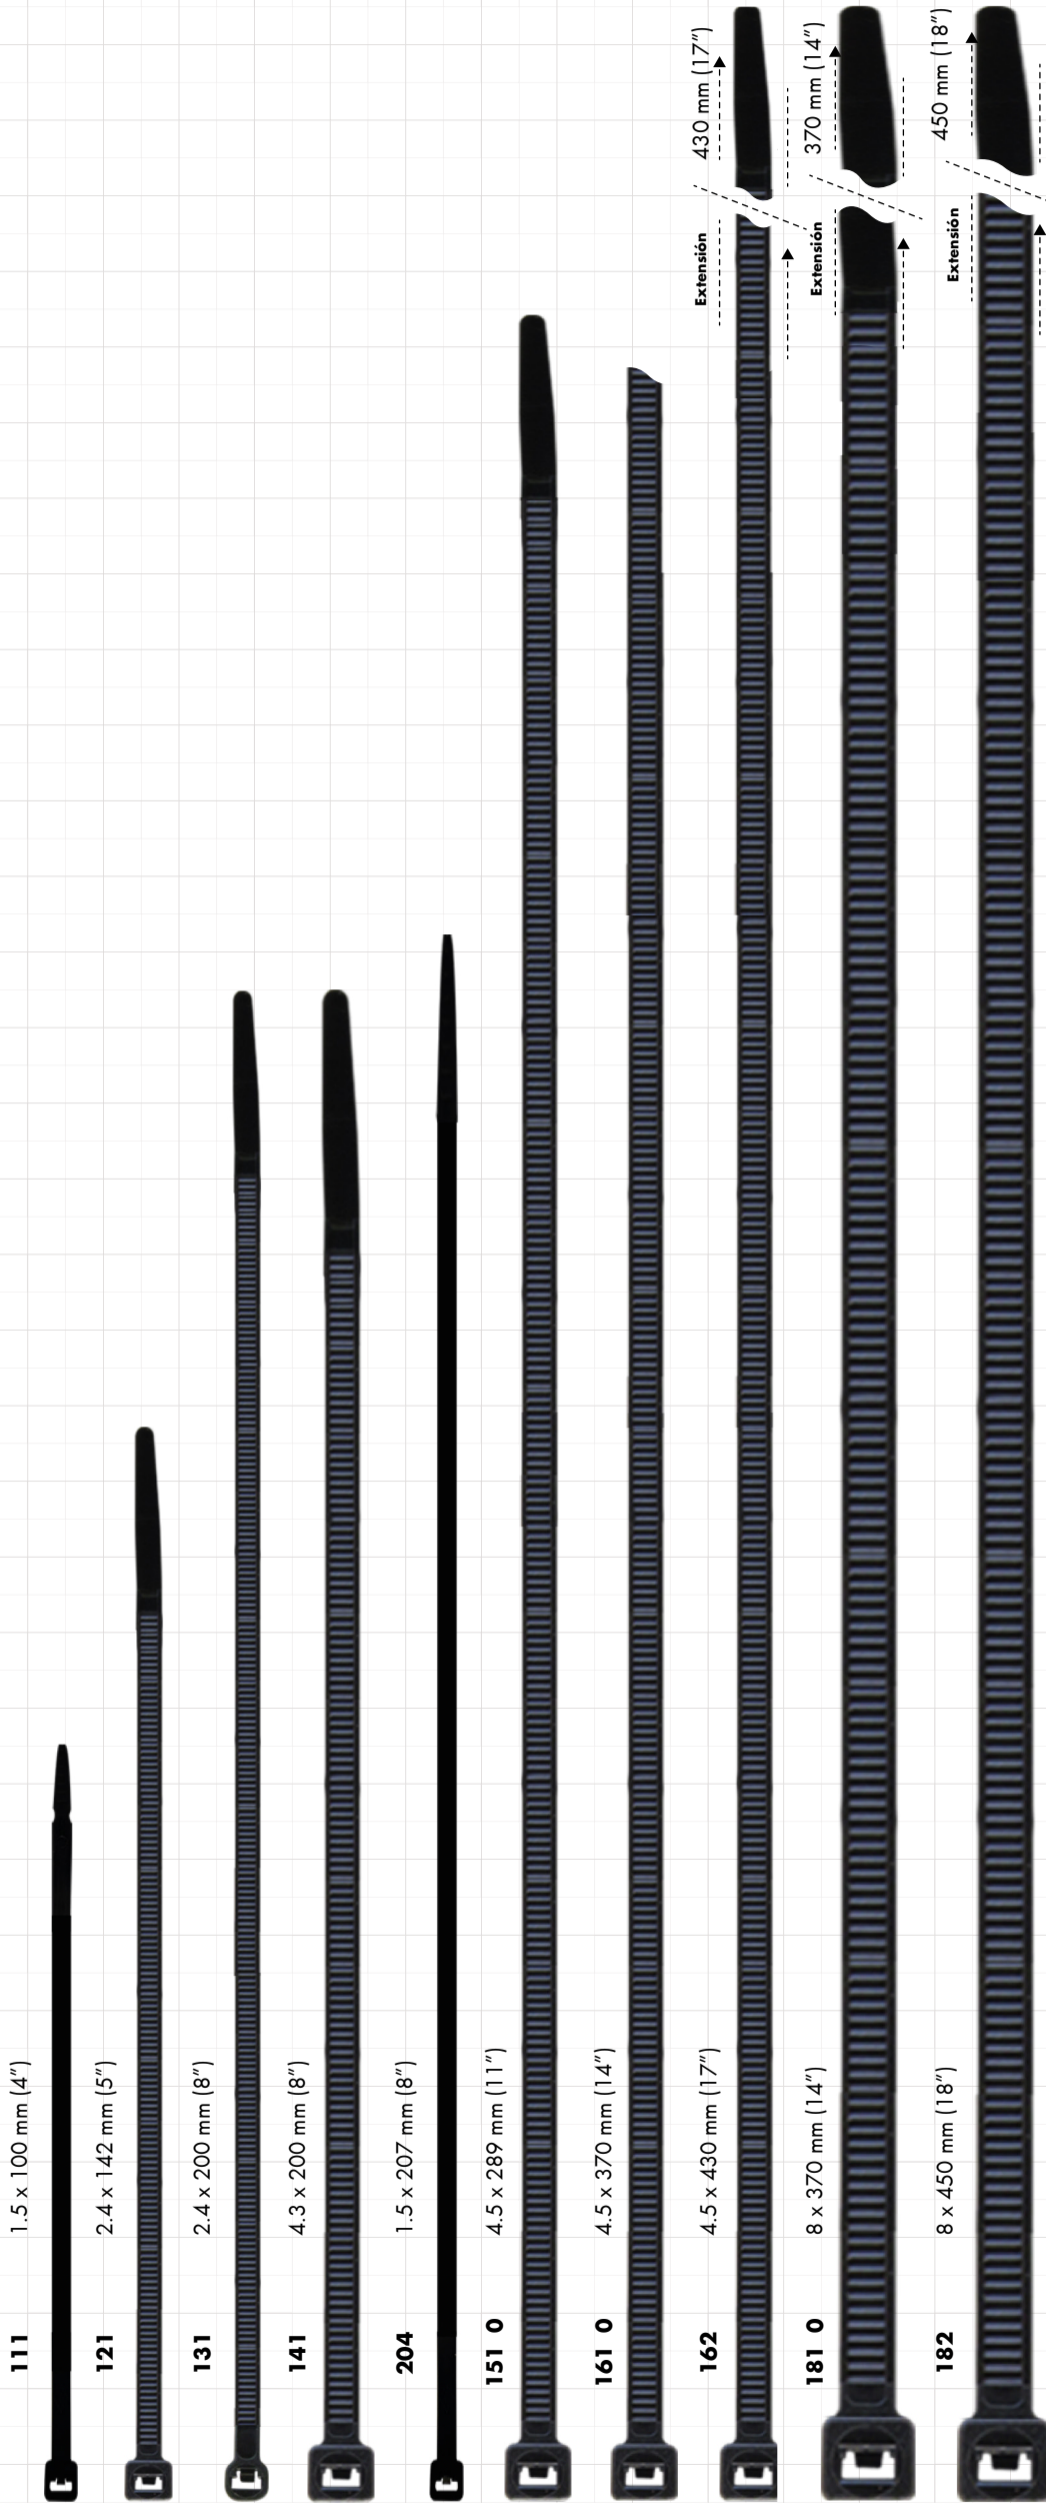

ABRAZADERAS DE NYLON

ABRAZADERAS FAMILIA 00502

FAMILIA 00502 ABRAZADERAS CON SEGURO DE NYLON

FAMILIA 00502 ABRAZADERAS CON SEGURO DE ACERO

ABRAZADERAS DE NYLON

ABRAZADERAS FAMILIA 00502

FAMILIA 00502

SUJETADORES CON ADHESIVO DE NYLON

648

Cincho

72

636

Gancho

71

FAMILIA 00502 ABRAZADERAS CON SEGURO DE NYLON

418 9 2.2 x 100 mm (4")

530 9 4 x 140 mm (5")

618 9 2.2 x 140 mm (5")

750 9 4.5 x 200 mm (8")

818 9 2.2 x 210 mm (8")

840 9 2.2 x 200 mm (8")

115 09 4.5 x 290 mm (11")

291 2 4 x 220 mm (8") Cincho con orificio para sujeción con grapa 4.8 Ø

271 1 4.4 x 185 mm (7") Cincho con orificio para sujeción con pija 3.5 Ø